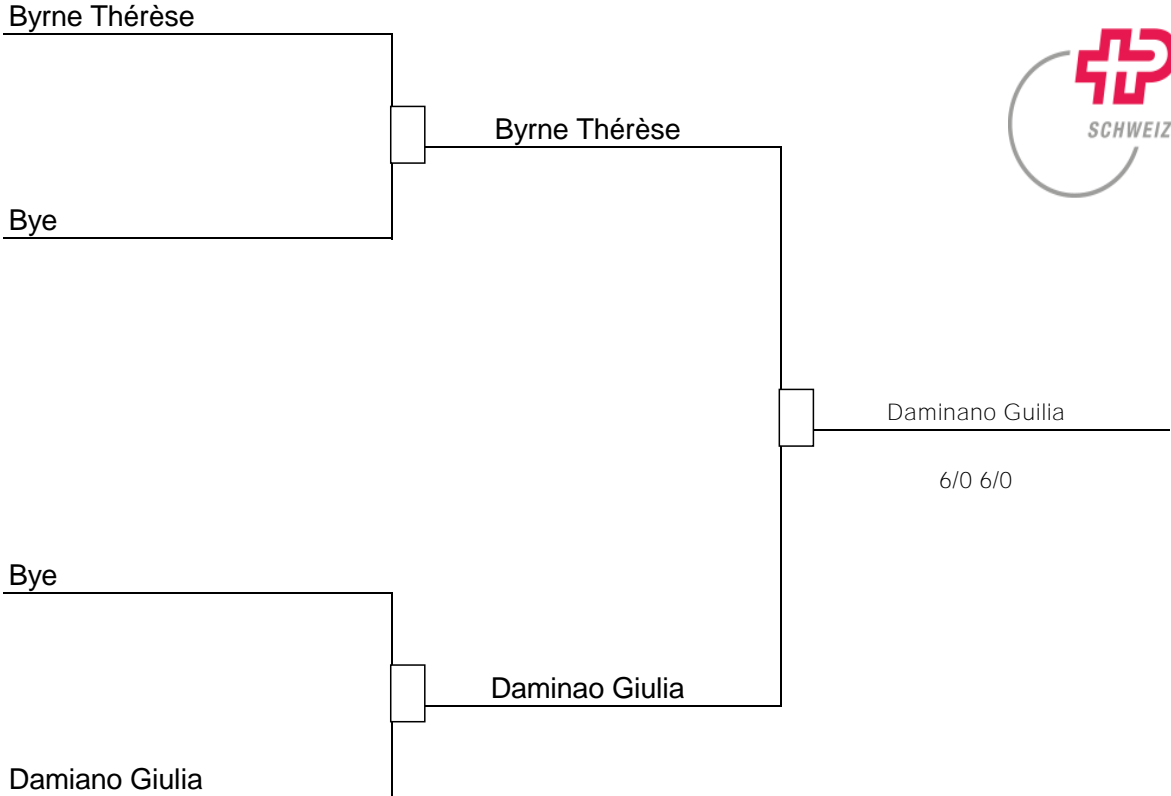

Championnat Suisse - Dames

(1) Buob Nalani

Championnat Suisse - Consolante - Dames

Championnat Suisse - Messieurs Ligue A

(1) Gremion Raphaël

Gremion Raphaël

(WC) Lopez Daniel

Lopez Daniel