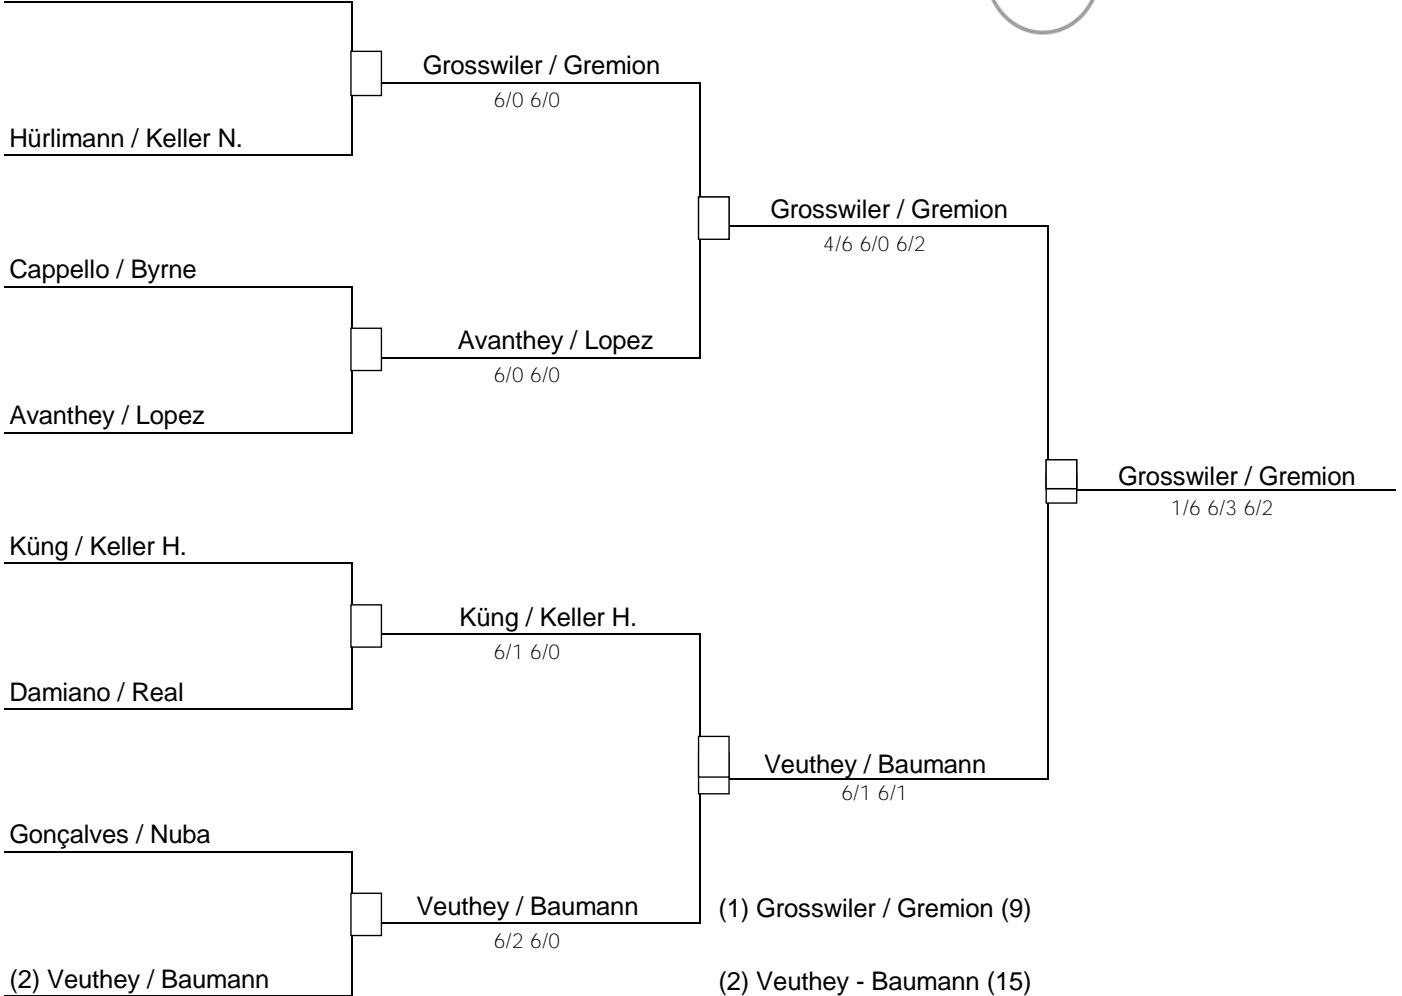

(1) Grosswiler / Gremion