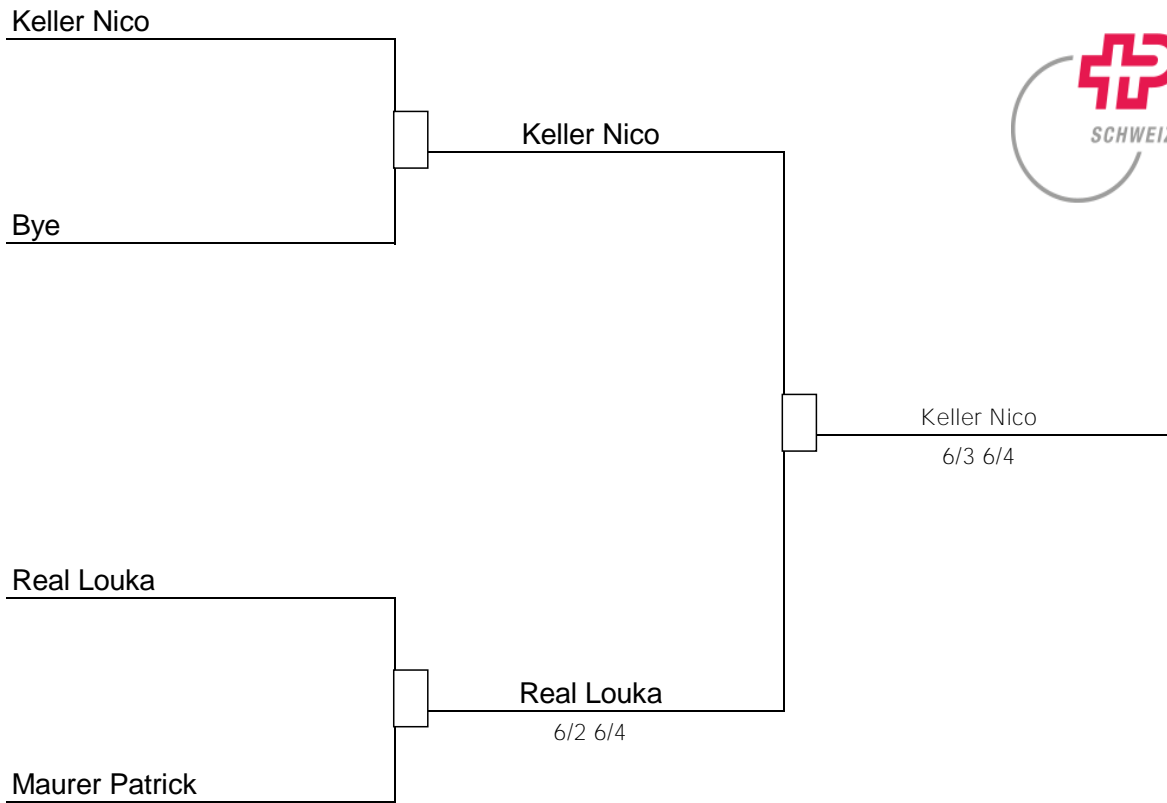

1. Gremion Raphaël N1/1

2. Keller Herbert N1/4

Championnat Suisse - Messieurs - Consolante - Ligue A

Championnat Suisse - Messieurs Ligue B

(1) Jaquet Léonard

Championnat Suisse - Messieurs - Consolante - Ligue B